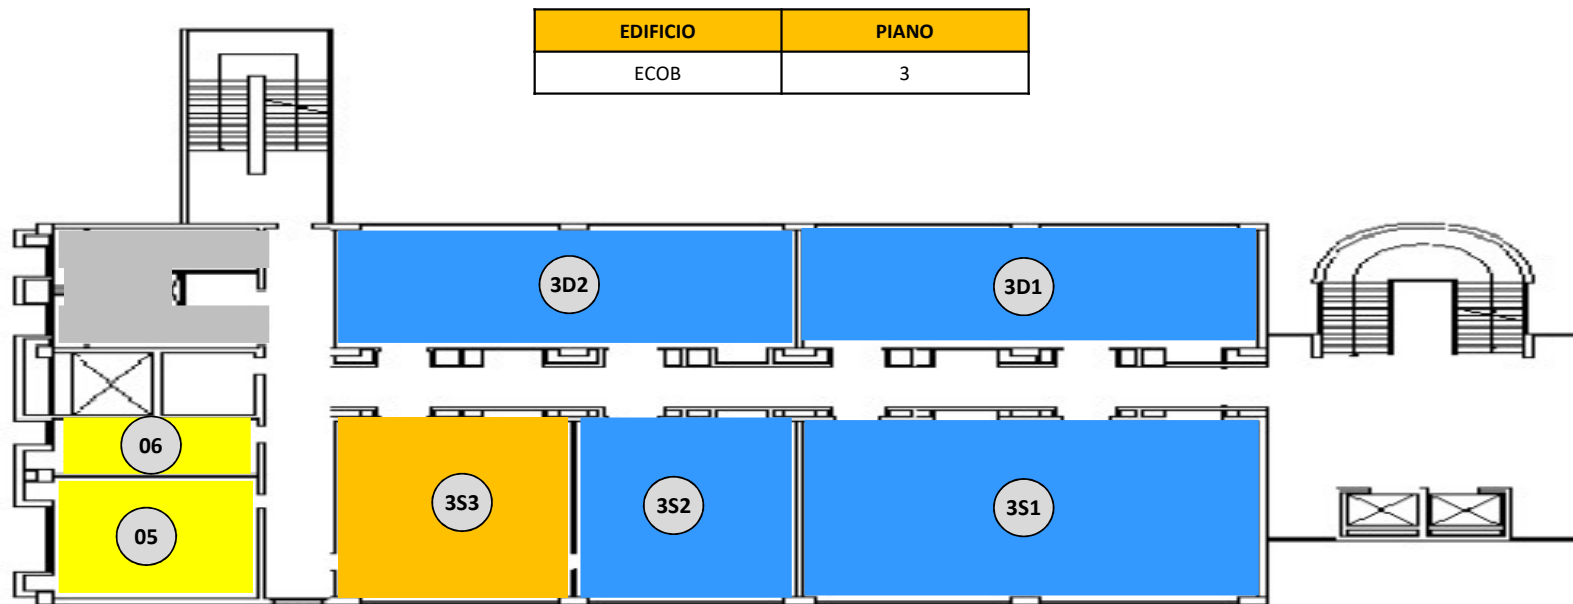

Docenti/Ricercatori
Personale TAB
Sala Lettura

EDIFICIO	PIANO
ECOB	1

STANZA	ASSEGNATARIO
02	BIOforIU
03	VIGNES FABIO

Aule
Personale TAB
Laboratori
Sala Lettura

EDIFICIO	PIANO
ECOB	2

STANZA	ASSEGNATARIO
2D1 – 2D2 – 2S1 – 2S2	LABORATORI DIDATTICI
05	MONTINARI MARIA ROSA – CRETÌ PATRIZIA
06	LOPALCO PIERLUIGI - CHEPPA MARCELLO

Laboratori
Docenti/Ricercatori

EDIFICIO	PIANO
ECOB	3

STANZA	ASSEGNATARIO
3D1 – 3D2 – 3S1 – 3S2	LABORATORI DIDATTICI
3S3	AULA SEMINARI
05	LANUBILE REMIGIO – GIANNOTTA LORENZO
06	PACODA DANIELA

Laboratori
Personale TAB
Aule