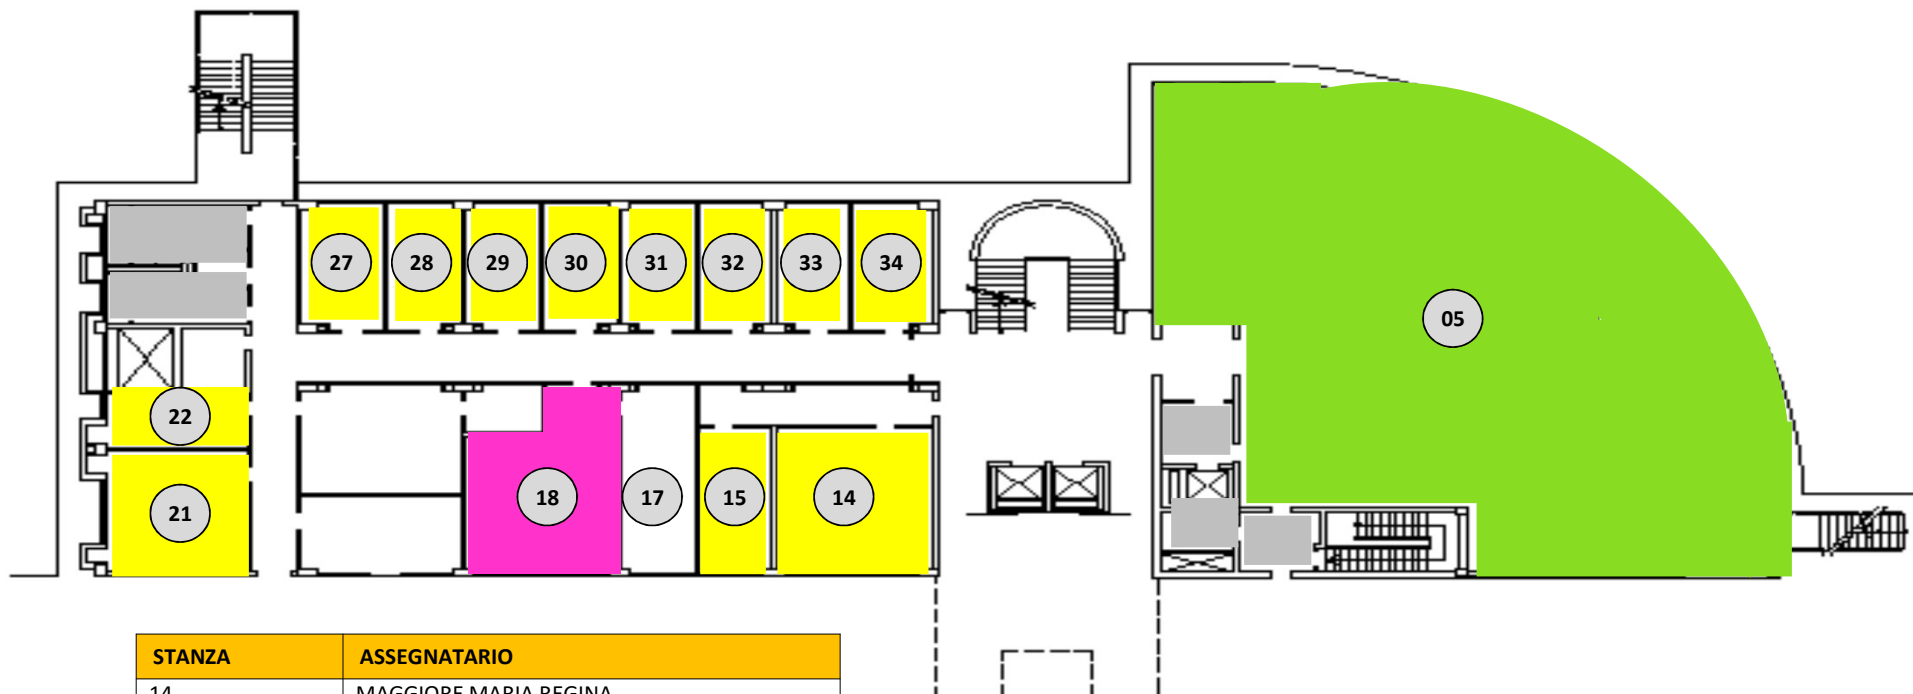

EDIFICIO	PIANO
ECOB	0

STANZA	ASSEGNATARIO
14	MAGGIORE MARIA REGINA
15	TONI ANTONELLA
18	DIRETTORE DIPARTIMENTO
21	DIREZIONE CONSIGLI DIDATTICI
22	MIGLIETTA MARIA ROSARIA
27	INGUSCIO ALESSANDRA
28	FERRANTE FEDELE – DE DONNO ORONZO
29	GIANNONE DANILI – PICI BARBARA
30	CATAMO CARMELA
31	TONDO GIUSEPPINA – GUIDO ANNA LISA
32	MICOCCI FRANCESCO – GIGANTE FRANCESCA
33	PRIMICERI VINCENZO – MONGELLI GIORGIO
34	DE CAGNA LUCIO – COLI' CHIARA

Docenti/Ricercatori
Personale TAB
Sala Lettura

EDIFICIO	PIANO
ECOB	1

STANZA	ASSEGNATARIO
02	BIOforIU
03	VIGNES FABIO

Aule
Personale TAB
Laboratori
Sala Lettura

EDIFICIO	PIANO
ECOB	2

STANZA	ASSEGNATARIO
2D1 – 2D2 – 2S1 – 2S2	LABORATORI DIDATTICI
05	MONTINARI MARIA ROSA – CRETÌ PATRIZIA
06	LOPALCO PIERLUIGI - CHEPPA MARCELLO

Laboratori
Docenti/Ricercatori

EDIFICIO	PIANO
ECOB	3

STANZA	ASSEGNATARIO
3D1 – 3D2 – 3S1 – 3S2	LABORATORI DIDATTICI
3S3	AULA SEMINARI
05	LANUBILE REMIGIO – GIANNOTTA LORENZO
06	PACODA DANIELA

Laboratori
Personale TAB
Aule