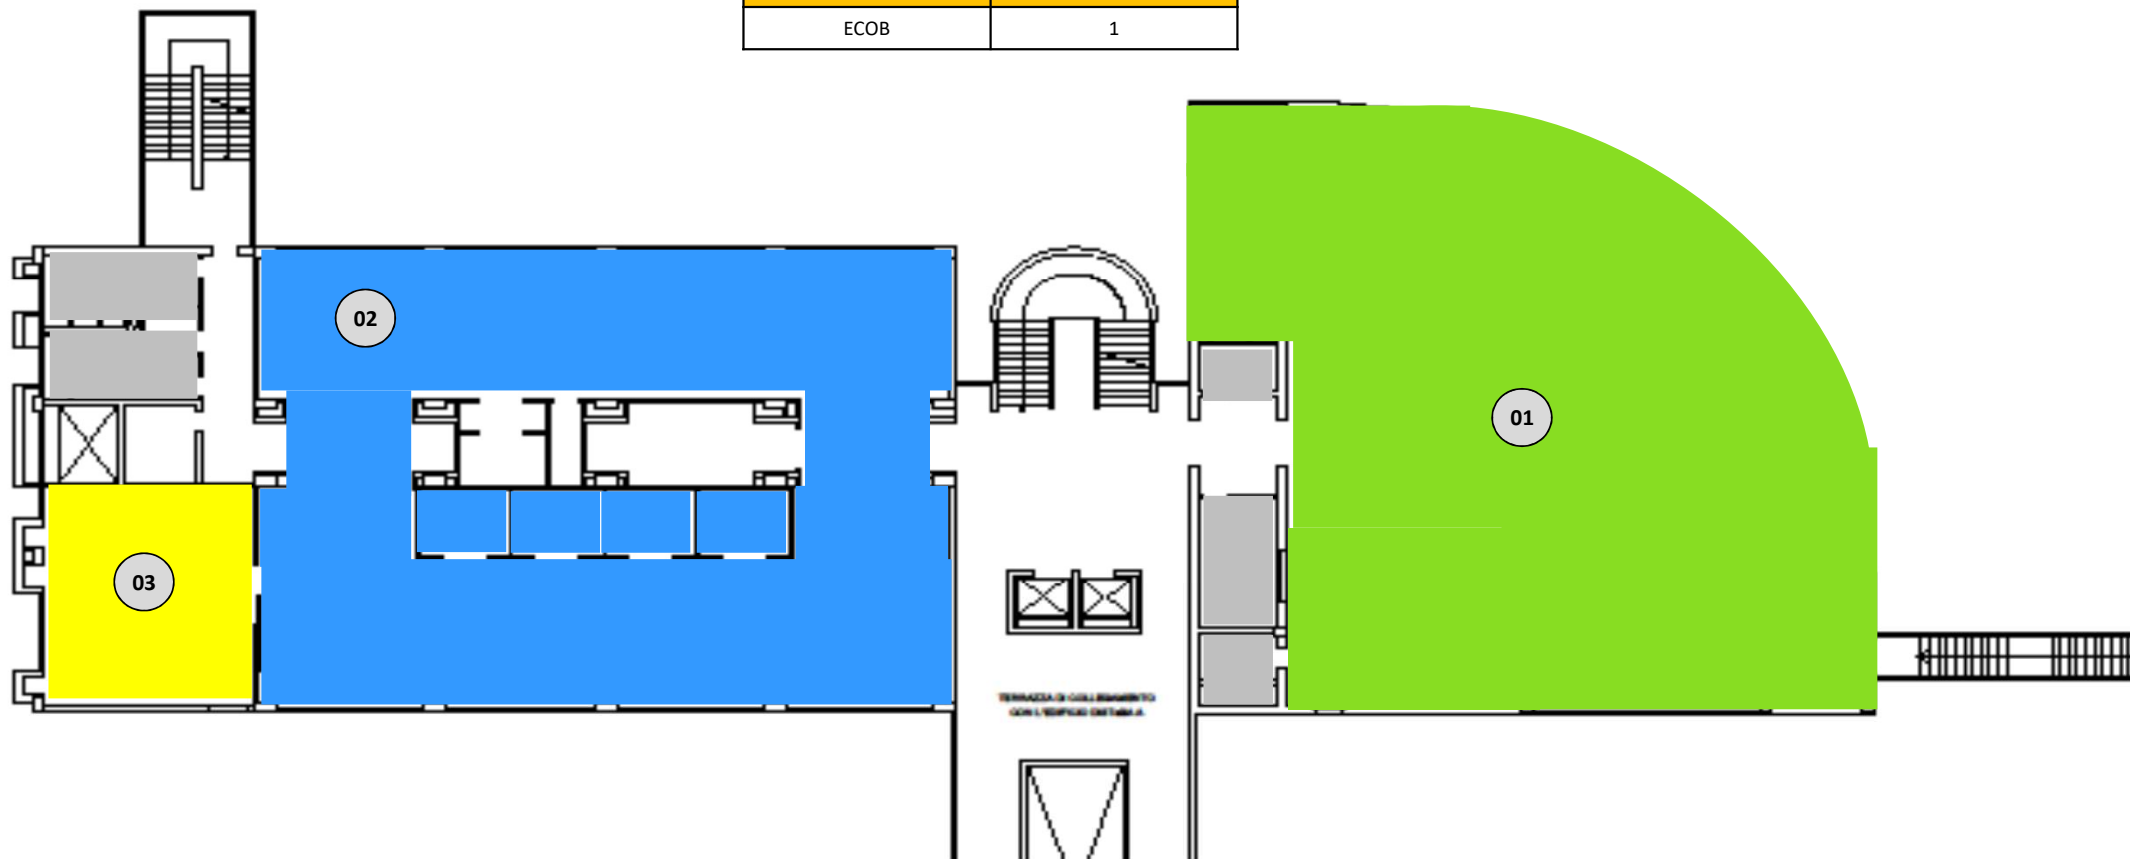

EDIFICIO	PIANO
ECOB	0

STANZA	ASSEGNATARIO
14	MAGGIORE MARIA REGINA
15	TONI ANTONELLA
18	DIRETTORE DIPARTIMENTO
21	DIREZIONE CONSIGLI DIDATTICI
22	MIGLIETTA MARIA ROSARIA
27	INGUSCIO ALESSANDRA
28	FERRANTE FEDELE – DE DONNO ORONZO
29	GIANNONE DANILI – PICI BARBARA
30	CATAMO CARMELA
31	TONDO GIUSEPPINA – GUIDO ANNA LISA
32	MICOCCI FRANCESCO – GIGANTE FRANCESCA
33	PRIMICERI VINCENZO – MONGELLI GIORGIO
34	DE CAGNA LUCIO – COLI' CHIARA

Docenti/Ricercatori
Personale TAB
Sala Lettura

EDIFICIO	PIANO
ECOB	1

STANZA	ASSEGNATARIO
02	BIOforIU
03	VIGNES FABIO

Aule
Personale TAB
Laboratori
Sala Lettura

EDIFICIO	PIANO
ECOB	2

STANZA	ASSEGNATARIO
2D1 – 2D2 – 2S1 – 2S2	LABORATORI DIDATTICI
05	MONTINARI MARIA ROSA – CRETÌ PATRIZIA
06	LOPALCO PIERLUIGI - CHEPPA MARCELLO

Laboratori
Docenti/Ricercatori

EDIFICIO	PIANO
ECOB	3

STANZA	ASSEGNATARIO
3D1 – 3D2 – 3S1 – 3S2	LABORATORI DIDATTICI
3S3	AULA SEMINARI
05	LANUBILE REMIGIO – GIANNOTTA LORENZO
06	PACODA DANIELA

Laboratori
Personale TAB
Aule