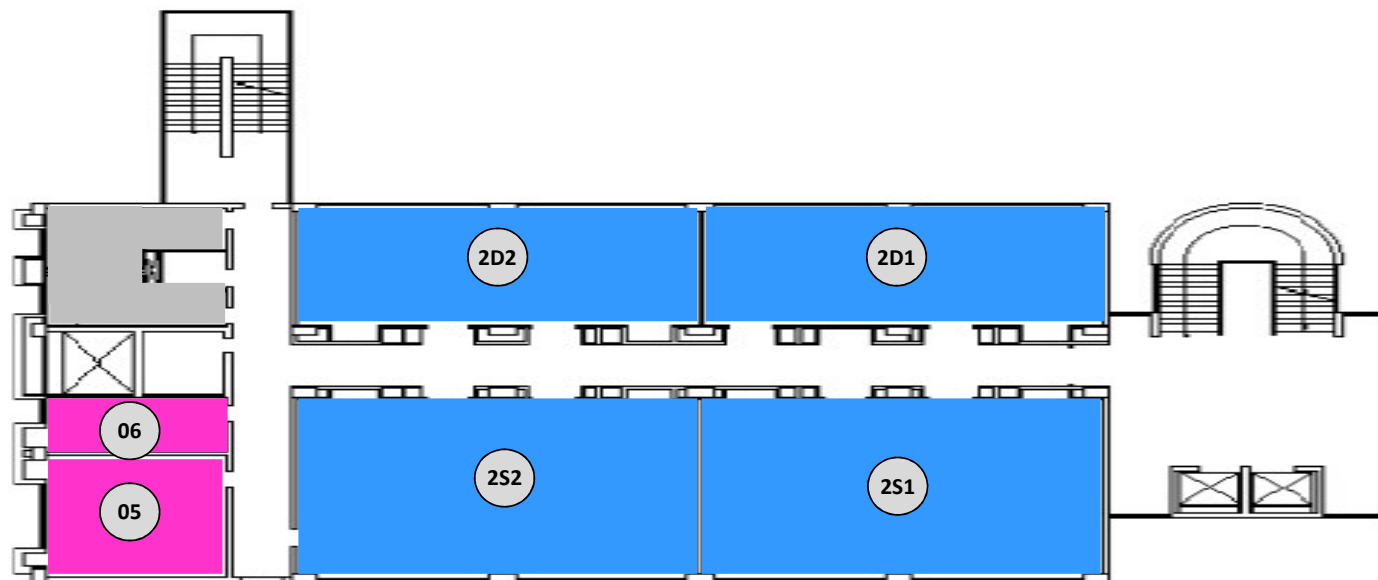

Docenti/Ricercatori
Personale TAB
Sala Lettura

EDIFICIO	PIANO
ECOB	1

STANZA	ASSEGNATARIO
02	BIOforIU
03	VIGNES FABIO

Aule
Personale TAB
Laboratori
Sala Lettura

EDIFICIO	PIANO
ECOB	2

STANZA	ASSEGNATARIO
2D1 – 2D2 – 2S1 – 2S2	LABORATORI DIDATTICI
05	MONTINARI MARIA ROSA – CRETÌ PATRIZIA
06	LOPALCO PIERLUIGI - CHEPPA MARCELLO

Laboratori
Docenti/Ricercatori

EDIFICIO	PIANO
ECOB	3

STANZA	ASSEGNATARIO
3D1 – 3D2 – 3S1 – 3S2	LABORATORI DIDATTICI
3S3	AULA SEMINARI
05	LANUBILE REMIGIO – GIANNOTTA LORENZO
06	PACODA DANIELA

Laboratori
Personale TAB
Aule