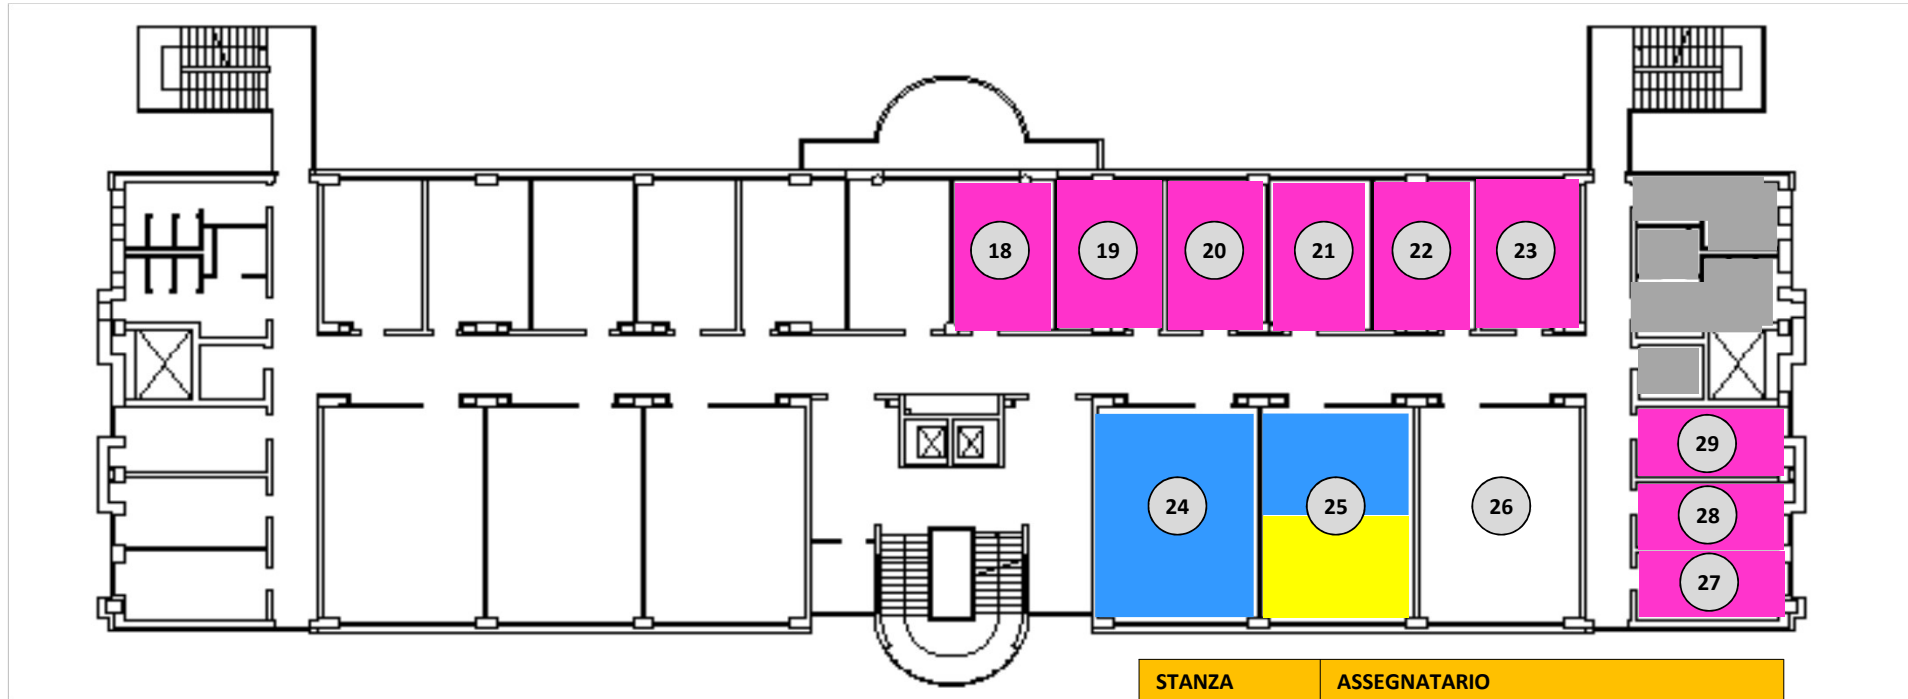

EDIFICIO	PIANO
ECOM	0

Laboratori
Docenti/Ricercatori
Personale TAB
Aule
Servizi

STANZA	ASSEGNATARIO
03	VITO PARADISO
04	ILEANA BLANCO
06	GENNARO RISPOLI
22	CHIMICA ANALITICA
24	MICROMETEOROLOGIA
25	FISICA E CHIMICA DELL'AMBIENTE E BENI CULTURALI
26	GEOFISICA APPLICATA
27	CHIMICA AMBIENTALE
28	GEOFISICA APPLICATA - MICROMETEOROLOGIA
32	LOCALE TECNICO

EDIFICIO	PIANO
ECOM	1

Laboratori
Docenti/Ricercatori
Personale TAB
Aule
Servizi

STANZA	ASSEGNATARIO
18	CECILIA BUCCI
19	PAOLO SANSÒ
20	ALESSIO APRILE - LAURA RUSTIONI
21	PIERO LIONELLO
22	ALESSANDRA GENGA
23	SERGIO NEGRI
24	SALA CALCOLO
25	CLIMATOLOGIA – LUIGI MARZO
26	SALA DOTTORANDI
27	RICCARDO BUCCOLIERI
28	M.ASSIMILIANO CARDINALE
29	MASSIMO LUGGERI - DOMENICO FORTUZZI

EDIFICIO	PIANO
ECOM	2

STANZA	ASSEGNATARIO
03	LAB. DIDATTICO GEOFISICA
04	AULA M1
05	AULA M2
13	AULA M3
14	AULA M4

Laboratori
Docenti/Ricercatori
Personale TAB
Aule
Servizi

STANZA	ASSEGNATARIO
15-16-17-18-19-20	LIFE WATCH
21	AULA M11
22	COLTIVAZIONI ARBOREE
23	SCIENZE E TECNOLOGIE ALIMENTARI
24	AULA INFORMATICA