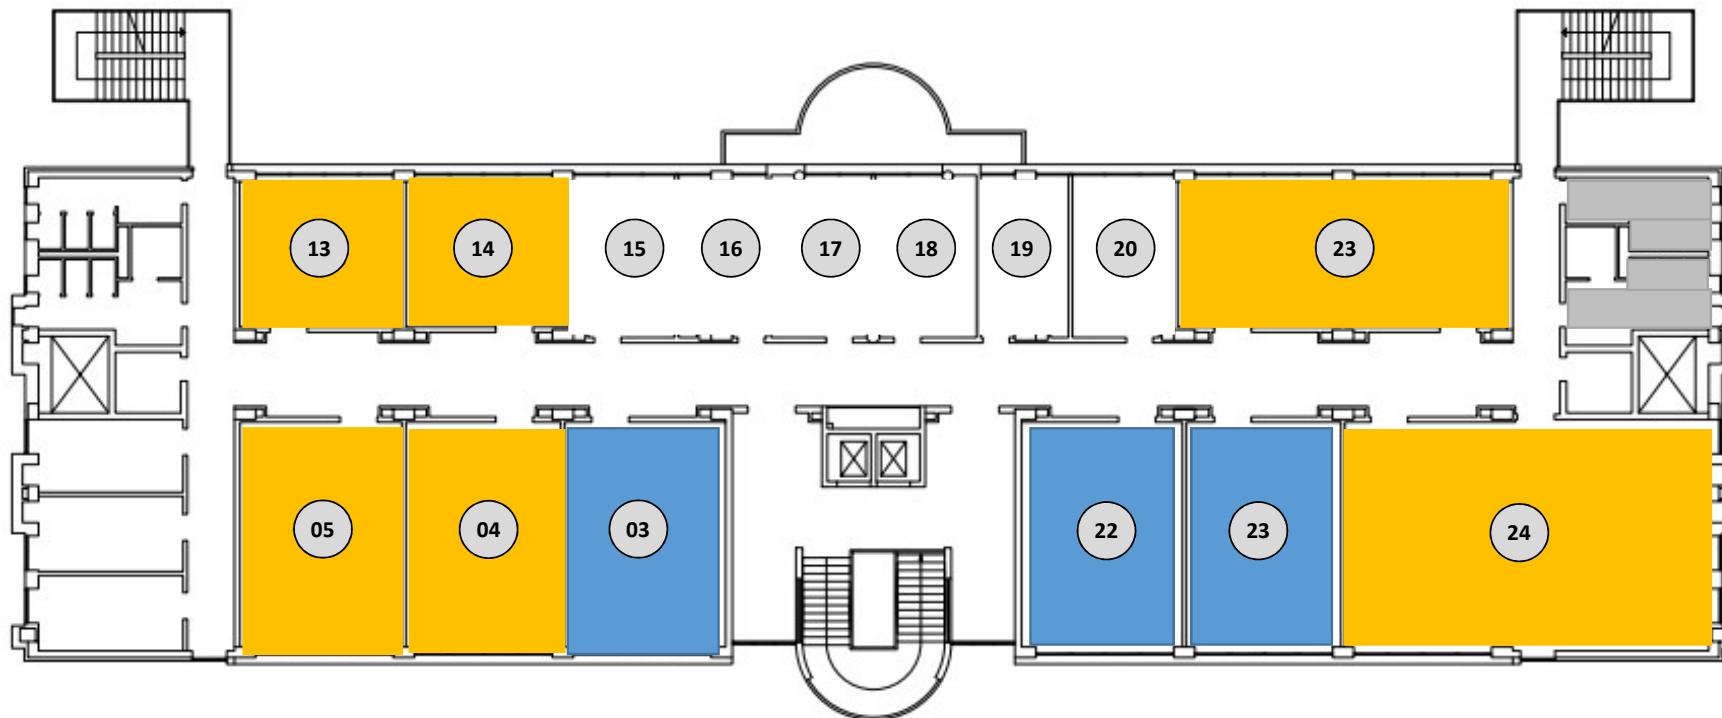

EDIFICIO	PIANO
ECOM	0

Laboratori
Docenti/Ricercatori
Personale TAB
Aule
Servizi

STANZA	ASSEGNATARIO
03	VITO PARADISO
04	ILEANA BLANCO
06	GENNARO RISPOLI
22	CHIMICA ANALITICA
24	MICROMETEOROLOGIA
25	FISICA E CHIMICA DELL'AMBIENTE E BENI CULTURALI
26	GEOFISICA APPLICATA
27	CHIMICA AMBIENTALE
28	GEOFISICA APPLICATA - MICROMETEOROLOGIA
32	LOCALE TECNICO

EDIFICIO	PIANO
ECOM	1

Laboratori
Docenti/Ricercatori
Personale TAB
Aule
Servizi

STANZA	ASSEGNATARIO
18	CECILIA BUCCI
19	PAOLO SANSÒ
20	ALESSIO APRILE - LAURA RUSTIONI
21	PIERO LIONELLO
22	ALESSANDRA GENGA
23	SERGIO NEGRI
24	SALA CALCOLO
25	CLIMATOLOGIA – LUIGI MARZO
26	SALA DOTTORANDI
27	RICCARDO BUCCOLIERI
28	M.ASSIMILIANO CARDINALE
29	MASSIMO LUGGERI - DOMENICO FORTUZZI

EDIFICIO	PIANO
ECOM	2

STANZA	ASSEGNATARIO
03	LAB. DIDATTICO GEOFISICA
04	AULA M1
05	AULA M2
13	AULA M3
14	AULA M4

Laboratori
Docenti/Ricercatori
Personale TAB
Aule
Servizi

STANZA	ASSEGNATARIO
15-16-17-18-19-20	LIFE WATCH
21	AULA M11
22	COLTIVAZIONI ARBOREE
23	SCIENZE E TECNOLOGIE ALIMENTARI
24	AULA INFORMATICA