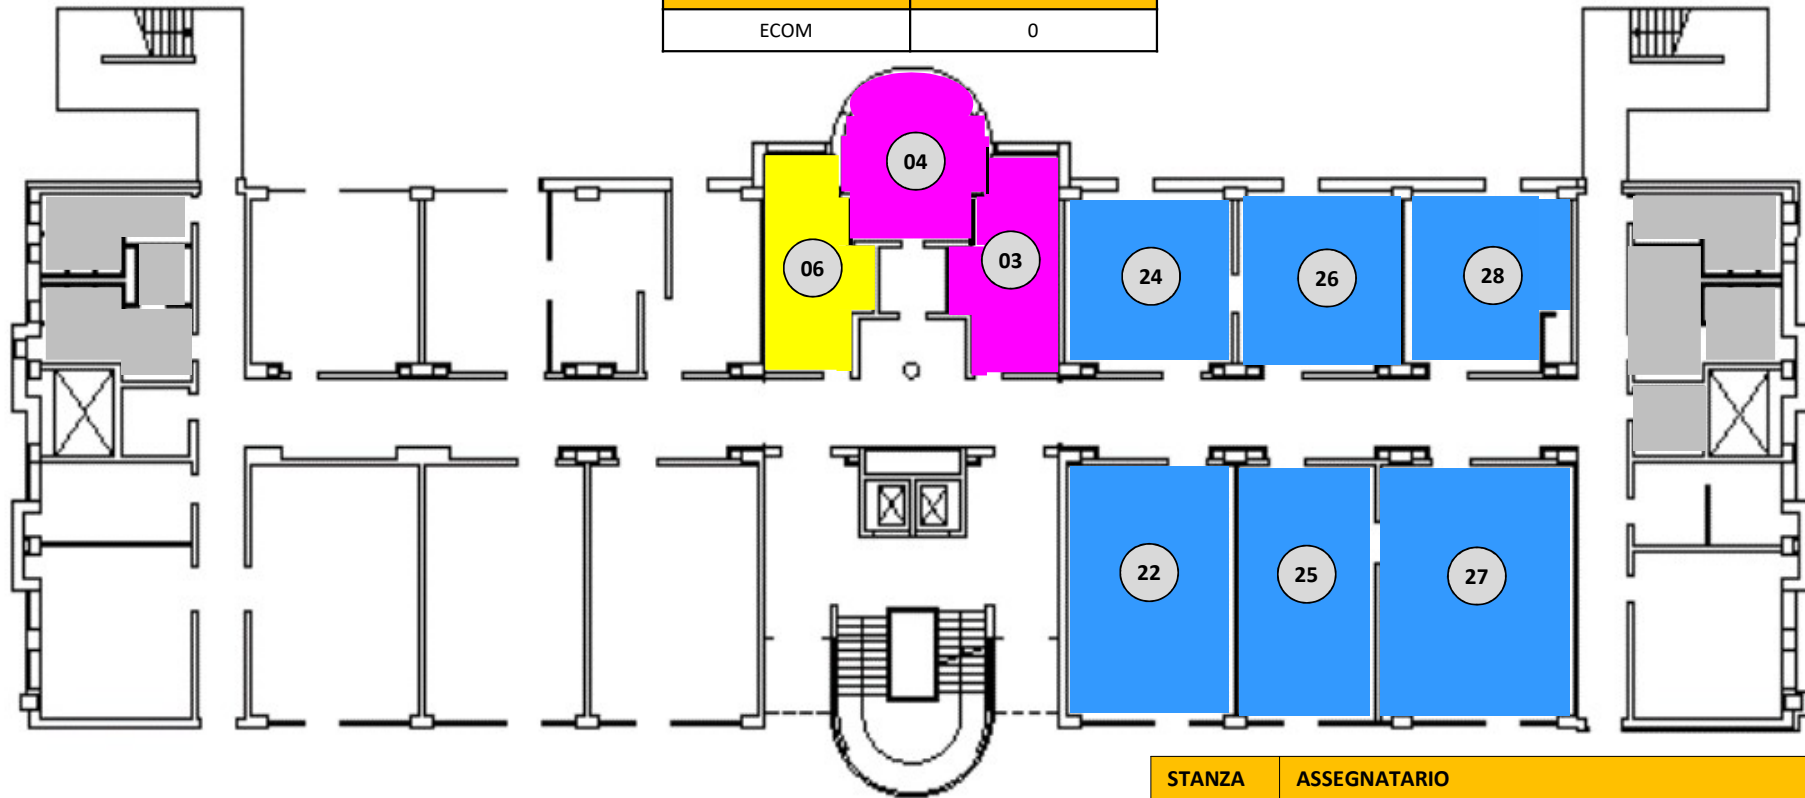

EDIFICIO	PIANO
ECOM	0

Laboratori
Docenti/Ricercatori
Personale TAB
Aule
Servizi

STANZA	ASSEGNATARIO
03	VITO PARADISO
04	ILEANA BLANCO
06	GENNARO RISPOLI
22	CHIMICA ANALITICA
24	MICROMETEOROLOGIA
25	FISICA E CHIMICA DELL'AMBIENTE E BENI CULTURALI
26	GEOFISICA APPLICATA
27	CHIMICA AMBIENTALE
28	GEOFISICA APPLICATA - MICROMETEOROLOGIA
32	LOCALE TECNICO

EDIFICIO	PIANO
ECOM	1

Laboratori
Docenti/Ricercatori
Personale TAB
Aule
Servizi

STANZA	ASSEGNATARIO
18	CECILIA BUCCI
19	PAOLO SANSÒ
20	ALESSIO APRILE - LAURA RUSTIONI
21	PIERO LIONELLO
22	ALESSANDRA GENGA
23	SERGIO NEGRI
24	SALA CALCOLO
25	CLIMATOLOGIA – LUIGI MARZO
26	SALA DOTTORANDI
27	RICCARDO BUCCOLIERI
28	M.ASSIMILIANO CARDINALE
29	MASSIMO LUGGERI - DOMENICO FORTUZZI

EDIFICIO	PIANO
ECOM	2

STANZA	ASSEGNATARIO
03	LAB. DIDATTICO GEOFISICA
04	AULA M1
05	AULA M2
13	AULA M3
14	AULA M4

Laboratori
Docenti/Ricercatori
Personale TAB
Aule
Servizi

STANZA	ASSEGNATARIO
15-16-17-18-19-20	LIFE WATCH
21	AULA M11
22	COLTIVAZIONI ARBOREE
23	SCIENZE E TECNOLOGIE ALIMENTARI
24	AULA INFORMATICA